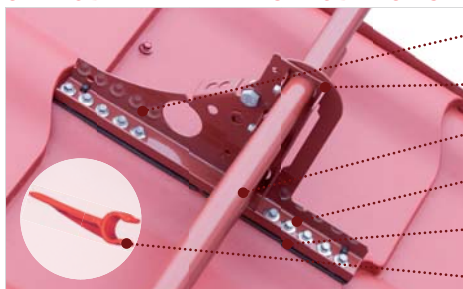

## DRŽÁK PRO SOLÁRNÍ SYSTÉMY – SATJAM Grande, Roof, Trend, Arad Premium, Taurus Premium a Trapez

Symbol	Název	MJ	Cena bez DPH	Cena s DPH
<b>DSS.CWL.FeZn</b>	Držák pro solární systémy s těsněním a šrouby	sada	<b>277,00</b>	335,20

## SNĚHOVÉ ZÁBRANY TRUBKOVÉ – SATJAM GRANDE, ROOF, TREND, ARAD PREMIUM, TAURUS PREMIUM A TRAPEZ

- ..... Držák sněhové zábrany
- ..... Fixace sněhové zábrany se šrouby
- ..... Trubka v délce 2 400 mm – možnost vložení 1 až 3 ks
- ..... Nerezové šrouby 19×6,3
- ..... Těsnění EPDM k držáku
- ..... Zábrana proti sjíždění ledu

## SNĚHOVÉ ZÁBRANY TRUBKOVÉ – SATJAM RAPID

- ..... Držák sněhové zábrany - SATJAM Rapid
- ..... Fixace sněhové zábrany se šrouby
- ..... Trubka v délce 2 400 mm – možnost vložení 1 až 3 ks
- ..... Zábrana proti sjíždění ledu