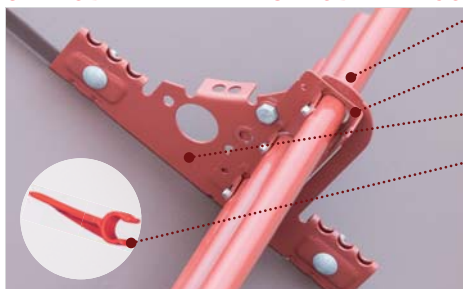

## SNĚHOVÉ ZÁBRANY TRUBKOVÉ – SATJAM GRANDE, ROOF, TREND, ARAD PREMIUM, TAURUS PREMIUM A TRAPEZ

- ..... Držák sněhové zábrany
- ..... Fixace sněhové zábrany se šrouby
- ..... Trubka v délce 2 400 mm – možnost vložení 1 až 3 ks
- ..... Nerezové šrouby 19×6,3
- ..... Těsnění EPDM k držáku
- ..... Zábrana proti sjíždění ledu

## SNĚHOVÉ ZÁBRANY TRUBKOVÉ – SATJAM RAPID

- ..... Držák sněhové zábrany - SATJAM Rapid
- ..... Fixace sněhové zábrany se šrouby
- ..... Trubka v délce 2 400 mm – možnost vložení 1 až 3 ks
- ..... Zábrana proti sjíždění ledu

Symbol	Název	MJ	Cena bez DPH	Cena s DPH
<b>DSZ-R.CWL.XXXX</b>	Držák sněhové zábrany - SATJAM Rapid	ks	<b>589,00</b>	712,70
<b>SM-SZ.CWL.0.0.0</b>	Spojovací sada sněhové zábrany se šrouby	sada	<b>69,00</b>	83,50
<b>UK-SZ.CWL.XXXX</b>	Fixace sněhové zábrany se šrouby	sada	<b>129,00</b>	156,10
<b>SZT.CWL.XXXX.2400</b>	Trubka v délce 2 400 mm	ks	<b>499,00</b>	603,80
<b>ZL.CWL.XXXX</b>	Zábrana proti sjíždění ledu	ks	<b>59,00</b>	71,40

## SNĚHOVÉ ZÁBRANY TRUBKOVÉ – FALCOVANÁ KRYTINA

- ..... Trubka v délce 2 400 mm – možnost vložení 1 až 3 ks
- ..... Fixace sněhové zábrany se šrouby
- ..... Držák sněhové zábrany - Falcovaná krytina
- ..... Zábrana proti sjíždění ledu