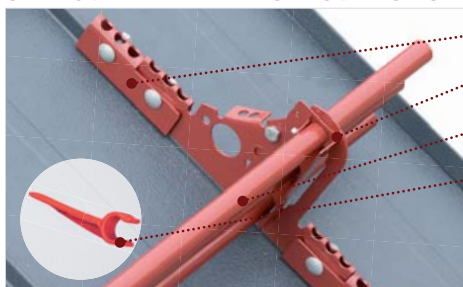

## SNĚHOVÉ ZÁBRANY TRUBKOVÉ – SATJAM GRANDE, ROOF, TREND, ARAD PREMIUM, TAURUS PREMIUM A TRAPEZ

- ..... Držák sněhové zábrany
- ..... Fixace sněhové zábrany se šrouby
- ..... Trubka v délce 2 400 mm – možnost vložení 1 až 3 ks
- ..... Nerezové šrouby 19×6,3
- ..... Těsnění EPDM k držáku
- ..... Zábrana proti sjíždění ledu

Symbol	Název	MJ	Cena bez DPH	Cena s DPH
<b>DSZ-T.CWL.XXXX</b>	Držák sněhové zábrany	ks	<b>245,00</b>	296,50
<b>SM-DSZ.CWL.0.0.0</b>	Nerezové šrouby 19×6,3 (30 ks)	sada	<b>499,00</b>	603,80
<b>GT-DSZ.CWL.0.0.0</b>	Těsnění EPDM k držáku	ks	<b>56,00</b>	67,80
<b>UK-SZ.CWL.XXXX</b>	Fixace sněhové zábrany se šrouby	sada	<b>129,00</b>	156,10
<b>SZT.CWL.XXXX.2400</b>	Trubka v délce 2 400 mm	ks	<b>499,00</b>	603,80
<b>SM-SZ.CWL.0.0.0</b>	Spojovací sada sněhové zábrany se šrouby	sada	<b>69,00</b>	83,50
<b>ZL.CWL.XXXX</b>	Zábrana proti sjíždění ledu	ks	<b>59,00</b>	71,40

## SNĚHOVÉ ZÁBRANY TRUBKOVÉ – SATJAM RAPID

- ..... Držák sněhové zábrany - SATJAM Rapid
- ..... Fixace sněhové zábrany se šrouby
- ..... Trubka v délce 2 400 mm – možnost vložení 1 až 3 ks
- ..... Zábrana proti sjíždění ledu