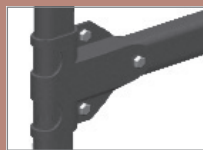

potřebný spojovací materiál:
2x KTM8 25
1x KTM8 40
3x KTNUT

KTCOKN

Objímka žebříkové konzoly

Komponent	Povrch	Cena CZK bez DPH	Cena CZK vč. DPH
KTCOKN	pozink	55,-	66,60
KTCOKN	barva	65,-	78,70